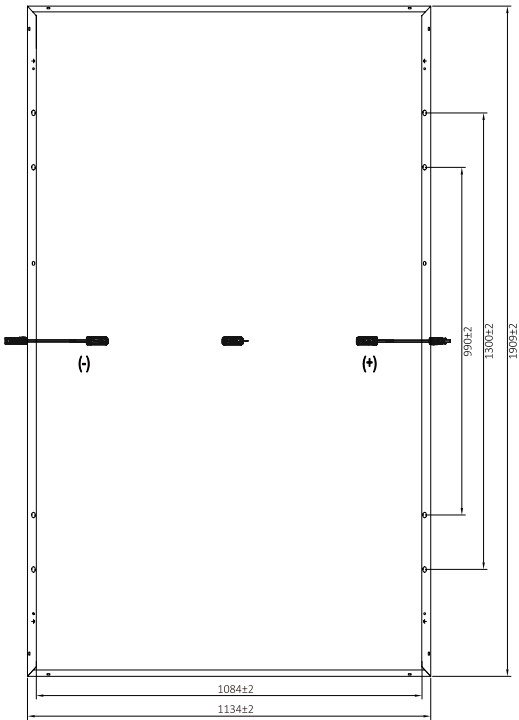

TECHNISCHE TEKENING

ELEKTRISCHE EIGENSCHAPPEN@STC 1

Maximaal vermogen (Pmax)	(W)	450
MPP spanning (Vmpp)	(V)	34.78
MPP stroom (Impp)	(A)	12.95
Nullastsspanning (Voc)	(V)	41.33
Kortsluitstroom (Isc)	(A)	13.90
Module efficiëntie	(%)	20.80
Vermogenstolerantie	(W)	0 / +5
Bedrijfstemperatuur	(°C)	-40 tot +85
Maximale systeemspanning	(V)	DC 1500
Maximale zekering reeks rating	(A)	25
Productreferentie		Denim U M3 450 BB 120H

¹ STC (Standaard Test Condities): Instraling 1000W/m², Celtemperatuur 25°C, Lucht massa 1.5

ELEKTRISCHE EIGENSCHAPPEN@NOCT 2

Maximaal vermogen (Pmax)	(W)	335
MPP spanning (Vmpp)	(V)	32.96
MPP stroom (Impp)	(A)	10.16
Nullastsspanning (Voc)	(V)	39.17
Kortsluitstroom (Isc)	(A)	11.22

² NOCT (Nominale bedrijfstemperatuur): Instraling 800W/m², Omgevingstemperatuur 20°C, Windsnelheid 1m/s