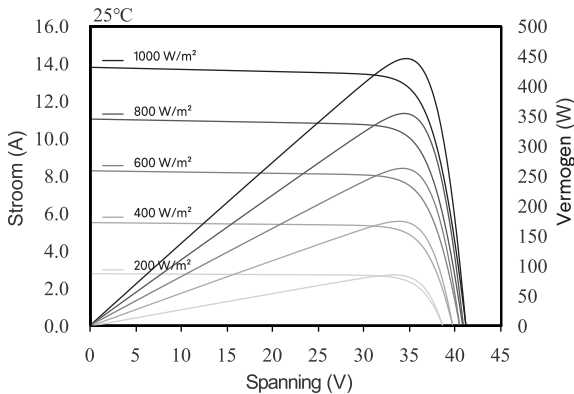

TECHNISCHE TEKENING

ELEKTRISCHE EIGENSCHAPPEN@STC 1

Maximaal vermogen (Pmax)	(W)	450
MPP spanning (Vmpp)	(V)	34.78
MPP stroom (Impp)	(A)	12.95
Nullastsspanning (Voc)	(V)	41.33
Kortsluitstroom (Isc)	(A)	13.90
Module efficiëntie	(%)	20.80
Vermogenstolerantie	(W)	0 / +5
Bedrijfstemperatuur	(°C)	-40 tot +85
Maximale systeemspanning	(V)	DC 1500
Maximale zekering reeks rating	(A)	25
Productreferentie		Denim U M3 450 BB 120H

¹ STC (Standaard Test Condities): Instraling 1000W/m², Celtemperatuur 25°C, Lucht massa 1.5

ELEKTRISCHE EIGENSCHAPPEN@NOCT 2

Maximaal vermogen (Pmax)	(W)	335
MPP spanning (Vmpp)	(V)	32.96
MPP stroom (Impp)	(A)	10.16
Nullastsspanning (Voc)	(V)	39.17
Kortsluitstroom (Isc)	(A)	11.22

² NOCT (Nominale bedrijfstemperatuur): Instraling 800W/m², Omgevingstemperatuur 20°C, Windsnelheid 1m/s

DENIM IV CURVES

MECHANISCHE EIGENSCHAPPEN

Type cel	Monokristallijn PERC 182x91 mm
Aantal cellen	120 cells (6 x 20)
Afmetingen	1909 x 1134 x 30 mm / 2.16 m ²
Gewicht	23.0 kg
Frame	Geanodiseerd aluminium
Voorkant	3.2mm AR coating gehard glas
Achterkant	Antiverouderingsfolie
Junction Box	IP68, 3 Dioden
Kabeldikte / lengte	4 mm ² (IEC) - 1200 mm
Connector	Stäubli - MC4-EVO2
Brandklasse	Klasse C volgens UL790
Sneeuwbelasting	Tot 5400 pa
Windbelasting	Tot 2400 Pa
Hageltest	Hagelstenen: Ø25 mm, snelheid: 23 m/s