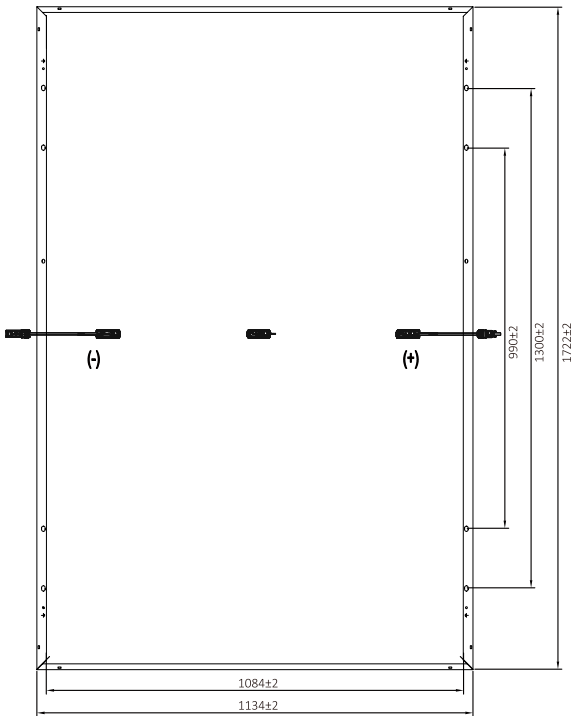

Denim All Black star 420Wp

TECHNISCHE TEKENING

ELEKTRISCHE EIGENSCHAPPEN@STC 1

Maximaal vermogen (Pmax)	(W)	420
MPP spanning (Vmpp)	(V)	31.50
MPP stroom (Impp)	(A)	13.34
Nullastsspanning (Voc)	(V)	38.10
Kortsluitstroom (Isc)	(A)	14.07
Module efficiëntie	(%)	21.51
Vermogenstolerantie	(W)	0 / +5
Bedrijfstemperatuur	(°C)	-40 tot +85
Maximale systeemspanning	(V)	DC 1500
Maximale zekering reeks rating	(A)	25
Productreferentie		Denim U N3 420 BB 108H

² NOCT (Nominale bedrijfstemperatuur): Instraling 800W/m², Omgevingstemperatuur 20°C, Windsnelheid 1m/s

DENIM IV CURVES

MECHANISCHE EIGENSCHAPPEN

Type cel	N-Type TOPCon 182x91 mm
Aantal cellen	108 cells (6 x 18)
Afmetingen	1722 x 1134 x 30 mm / 1.95 m ²
Gewicht	21.0 kg
Frame	Geanodiseerd aluminium
Voorkant	3.2mm AR coating gehard glas
Achterkant	Antiverouderingsfolie
Junction Box	IP68, 3 Dioden
Kabeldikte / lengte	4 mm ² (IEC) - 1100 mm
Connector	Stäubli - MC4-EVO2
Brandklasse	Klasse C volgens UL790
Sneeuwbelasting	Tot 5400 pa
Windbelasting	Tot 2400 Pa
Hageltest	Hagelstenen: Ø25 mm, snelheid: 23 m/s