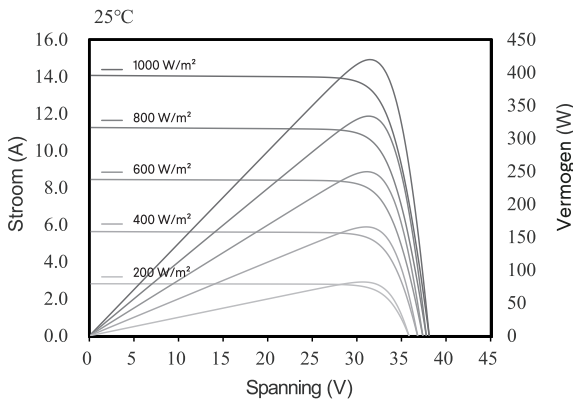

Denim All Black star 420Wp

TECHNISCHE TEKENING

ELEKTRISCHE EIGENSCHAPPEN@STC 1

Maximaal vermogen (Pmax)	(W)	420
MPP spanning (Vmpp)	(V)	31.50
MPP stroom (Impp)	(A)	13.34
Nullastsspanning (Voc)	(V)	38.10
Kortsluitstroom (Isc)	(A)	14.07
Module efficiëntie	(%)	21.51
Vermogenstolerantie	(W)	0 / +5
Bedrijfstemperatuur	(°C)	-40 tot +85
Maximale systeemspanning	(V)	DC 1500
Maximale zekering reeks rating	(A)	25
Productreferentie		Denim U N3 420 BB 108H

¹ STC (Standaard Test Condities): Instraling 1000W/m², Celtemperatuur 25°C, Lucht massa 1.5

ELEKTRISCHE EIGENSCHAPPEN@NOCT 2

Maximaal vermogen (Pmax)	(W)	320
MPP spanning (Vmpp)	(V)	30.20
MPP stroom (Impp)	(A)	10.60
Nullastsspanning (Voc)	(V)	36.60
Kortsluitstroom (Isc)	(A)	11.34

² NOCT (Nominale bedrijfstemperatuur): Instraling 800W/m², Omgevingstemperatuur 20°C, Windsnelheid 1m/s

DENIM IV CURVES

MECHANISCHE EIGENSCHAPPEN

Type cel	N-Type TOPCon 182x91 mm
Aantal cellen	108 cells (6 x 18)
Afmetingen	1722 x 1134 x 30 mm / 1.95 m ²
Gewicht	21.0 kg
Frame	Geanodiseerd aluminium
Voorkant	3.2mm AR coating gehard glas
Achterkant	Antiverouderingsfolie
Junction Box	IP68, 3 Dioden
Kabeldikte / lengte	4 mm ² (IEC) - 1100 mm
Connector	Stäubli - MC4-EVO2
Brandklasse	Klasse C volgens UL790
Sneeuwbelasting	Tot 5400 pa
Windbelasting	Tot 2400 Pa
Hageltest	Hagelstenen: Ø25 mm, snelheid: 23 m/s